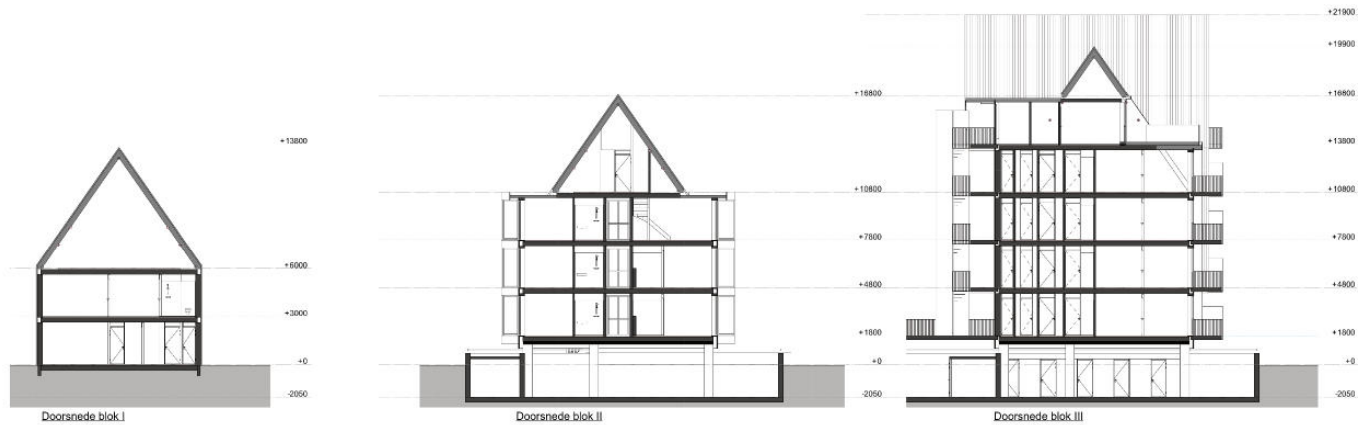

■ ■ **APPARTEMENTEN TERBORGSEWEG DOETINCHEM**

**22 februari 2023 Info Omwonenden**

verplaatsen inrit naar eigen terrein

appartementen ipv bergingen, bergingen naar kelder

bovenzijde  
parkeerkelder met  
groen afgewerkt

appartementen  
ipv bergingen,  
bergingen naar  
kelder

verplaatste inrit

hoogte-opbouw  
blokken III en IV  
anders

hoogte-opbouw  
blokken III en IV  
anders

Doorsnede hellingbaan

Doorsnede blok V

impressie Frans Halsweg richting Oostelijke Randweg