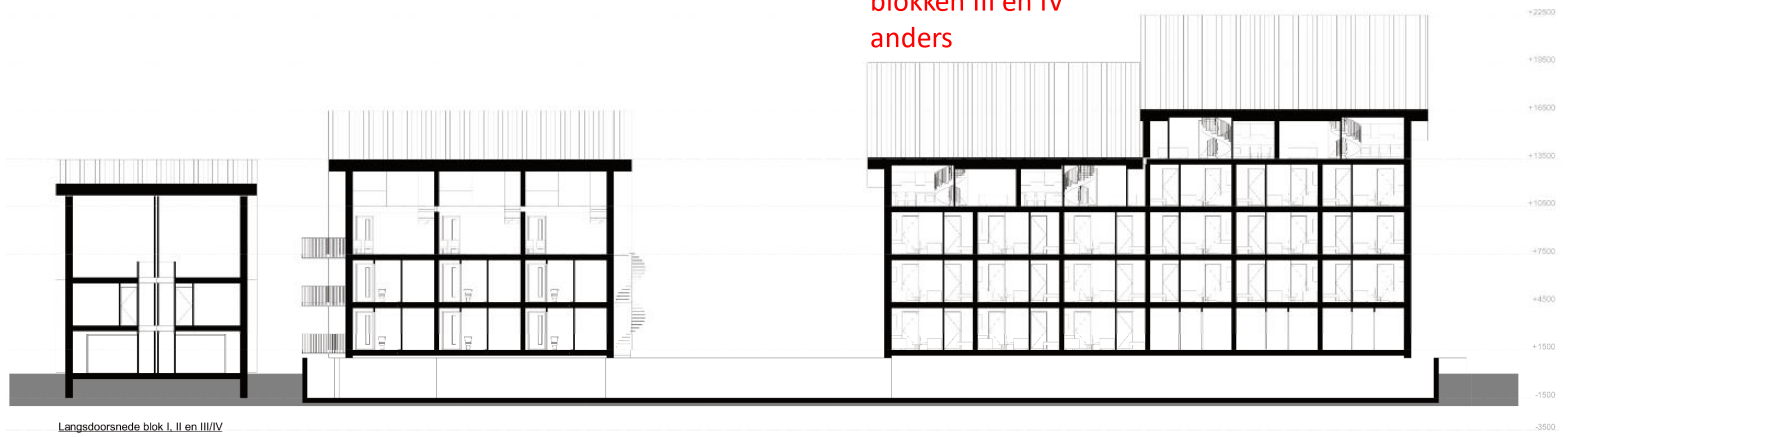

■ ■ **APPARTEMENTEN TERBORGSEWEG DOETINCHEM**

**22 februari 2023 Info Omwonenden**

verplaatsen inrit naar eigen terrein

appartementen ipv bergingen, bergingen naar kelder

bovenzijde  
parkeerkelder met  
groen afgewerkt

appartementen  
ipv bergingen,  
bergingen naar  
kelder

verplaatste inrit

hoogte-opbouw  
blokken III en IV  
anders

hoogte-opbouw  
blokken III en IV  
anders

Doorsnede hellingbaan

Doorsnede blok V

impressie Frans Halsweg richting Oostelijke Randweg