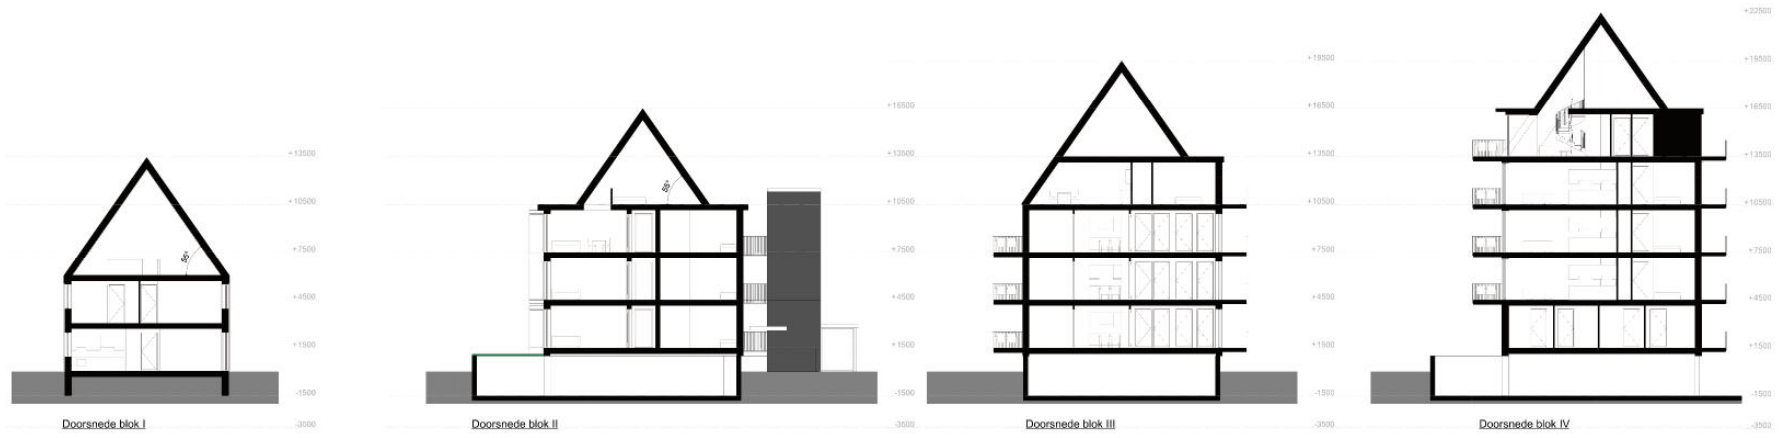

■ ■ **APPARTEMENTEN TERBORGSEWEG DOETINCHEM**

**22 februari 2023 Info Omwonenden**

verplaatsen inrit naar eigen terrein

appartementen ipv bergingen, bergingen naar kelder

bovenzijde  
parkeerkelder met  
groen afgewerkt

appartementen  
ipv bergingen,  
bergingen naar  
kelder

verplaatste inrit

hoogte-opbouw  
blokken III en IV  
anders

hoogte-opbouw  
blokken III en IV  
anders

Doorsnede hellingbaan

Doorsnede blok V

impressie Frans Halsweg richting Oostelijke Randweg