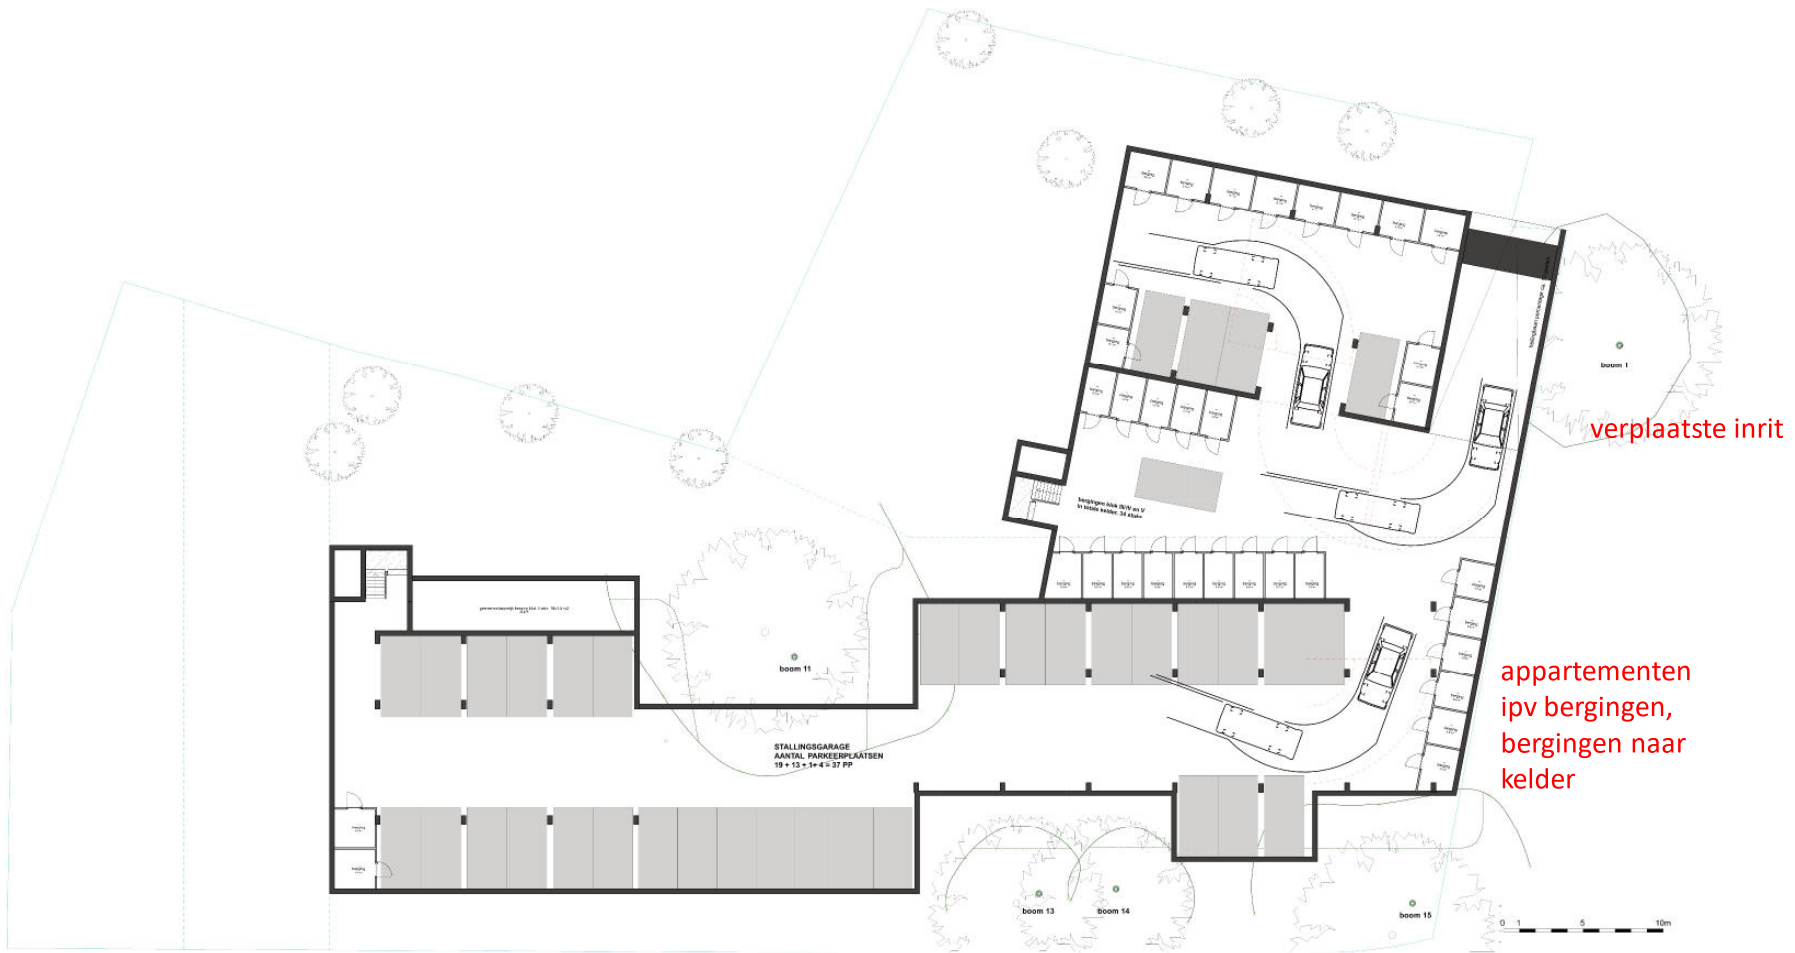

■ ■ **APPARTEMENTEN TERBORGSEWEG DOETINCHEM**

**22 februari 2023 Info Omwonenden**

verplaatsen inrit naar eigen terrein

appartementen ipv bergingen, bergingen naar kelder

bovenzijde  
parkeerkelder met  
groen afgewerkt

appartementen  
ipv bergingen,  
bergingen naar  
kelder

verplaatste inrit

hoogte-opbouw  
blokken III en IV  
anders

hoogte-opbouw  
blokken III en IV  
anders

Doorsnede hellingbaan

Doorsnede blok V

impressie Frans Halsweg richting Oostelijke Randweg