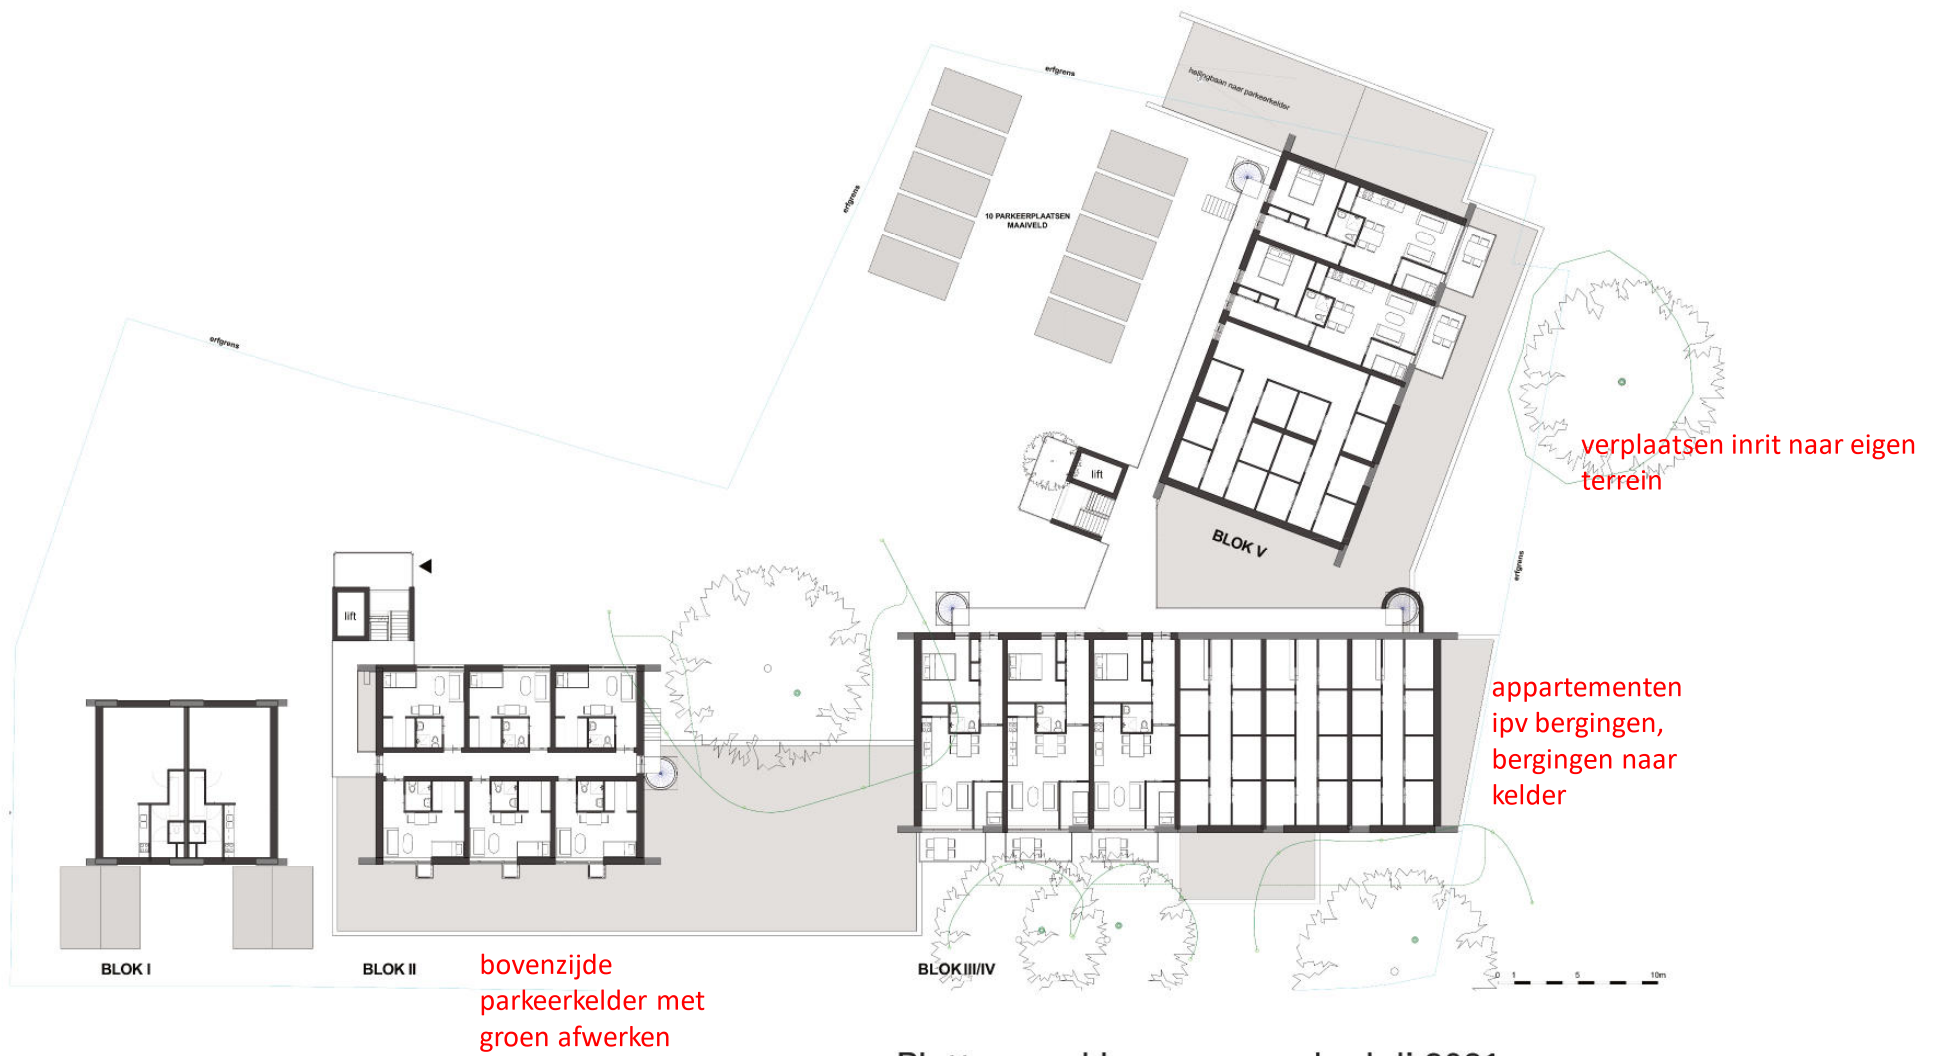

■ ■ **APPARTEMENTEN TERBORGSEWEG DOETINCHEM**

**22 februari 2023 Info Omwonenden**

verplaatsen inrit naar eigen terrein

appartementen ipv bergingen, bergingen naar kelder

bovenzijde  
parkeerkelder met  
groen afgewerkt

appartementen  
ipv bergingen,  
bergingen naar  
kelder

verplaatste inrit

hoogte-opbouw  
blokken III en IV  
anders

hoogte-opbouw  
blokken III en IV  
anders

Doorsnede hellingbaan

Doorsnede blok V

impressie Frans Halsweg richting Oostelijke Randweg