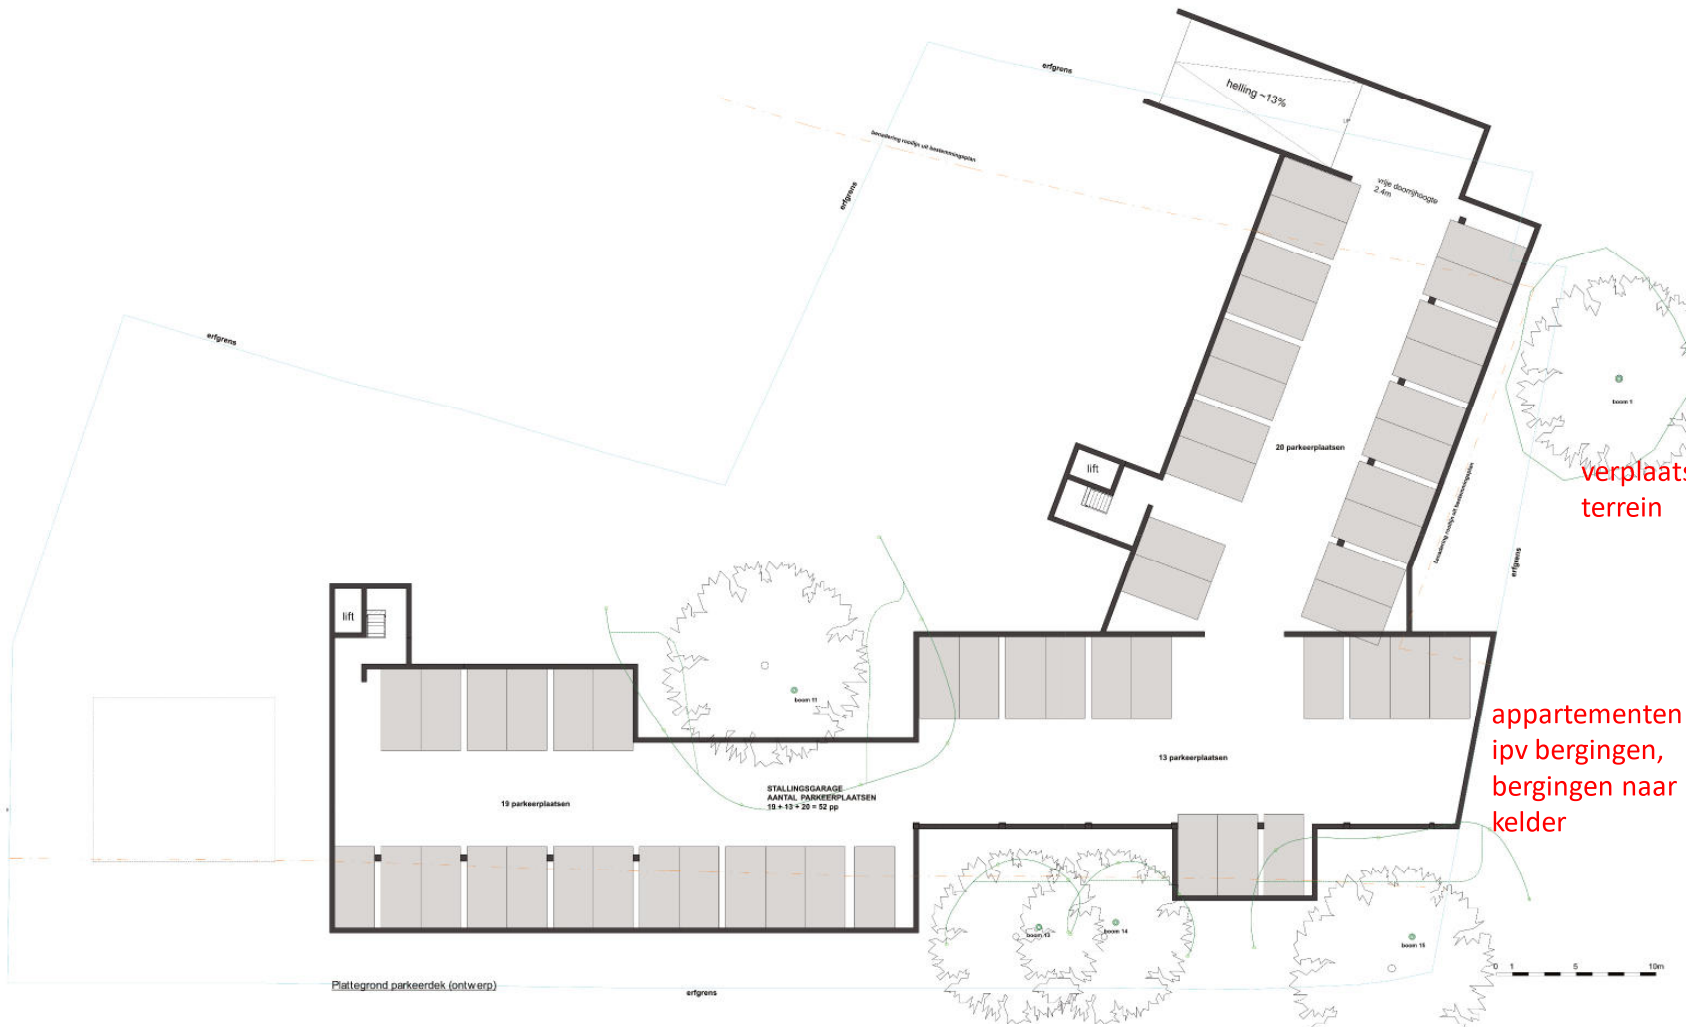

■ ■ **APPARTEMENTEN TERBORGSEWEG DOETINCHEM**

**22 februari 2023 Info Omwonenden**

verplaatsen inrit naar eigen terrein

appartementen ipv bergingen, bergingen naar kelder

bovenzijde  
parkeerkelder met  
groen afgewerkt

appartementen  
ipv bergingen,  
bergingen naar  
kelder

verplaatste inrit

hoogte-opbouw  
blokken III en IV  
anders

hoogte-opbouw  
blokken III en IV  
anders

Doorsnede hellingbaan

Doorsnede blok V

impressie Frans Halsweg richting Oostelijke Randweg