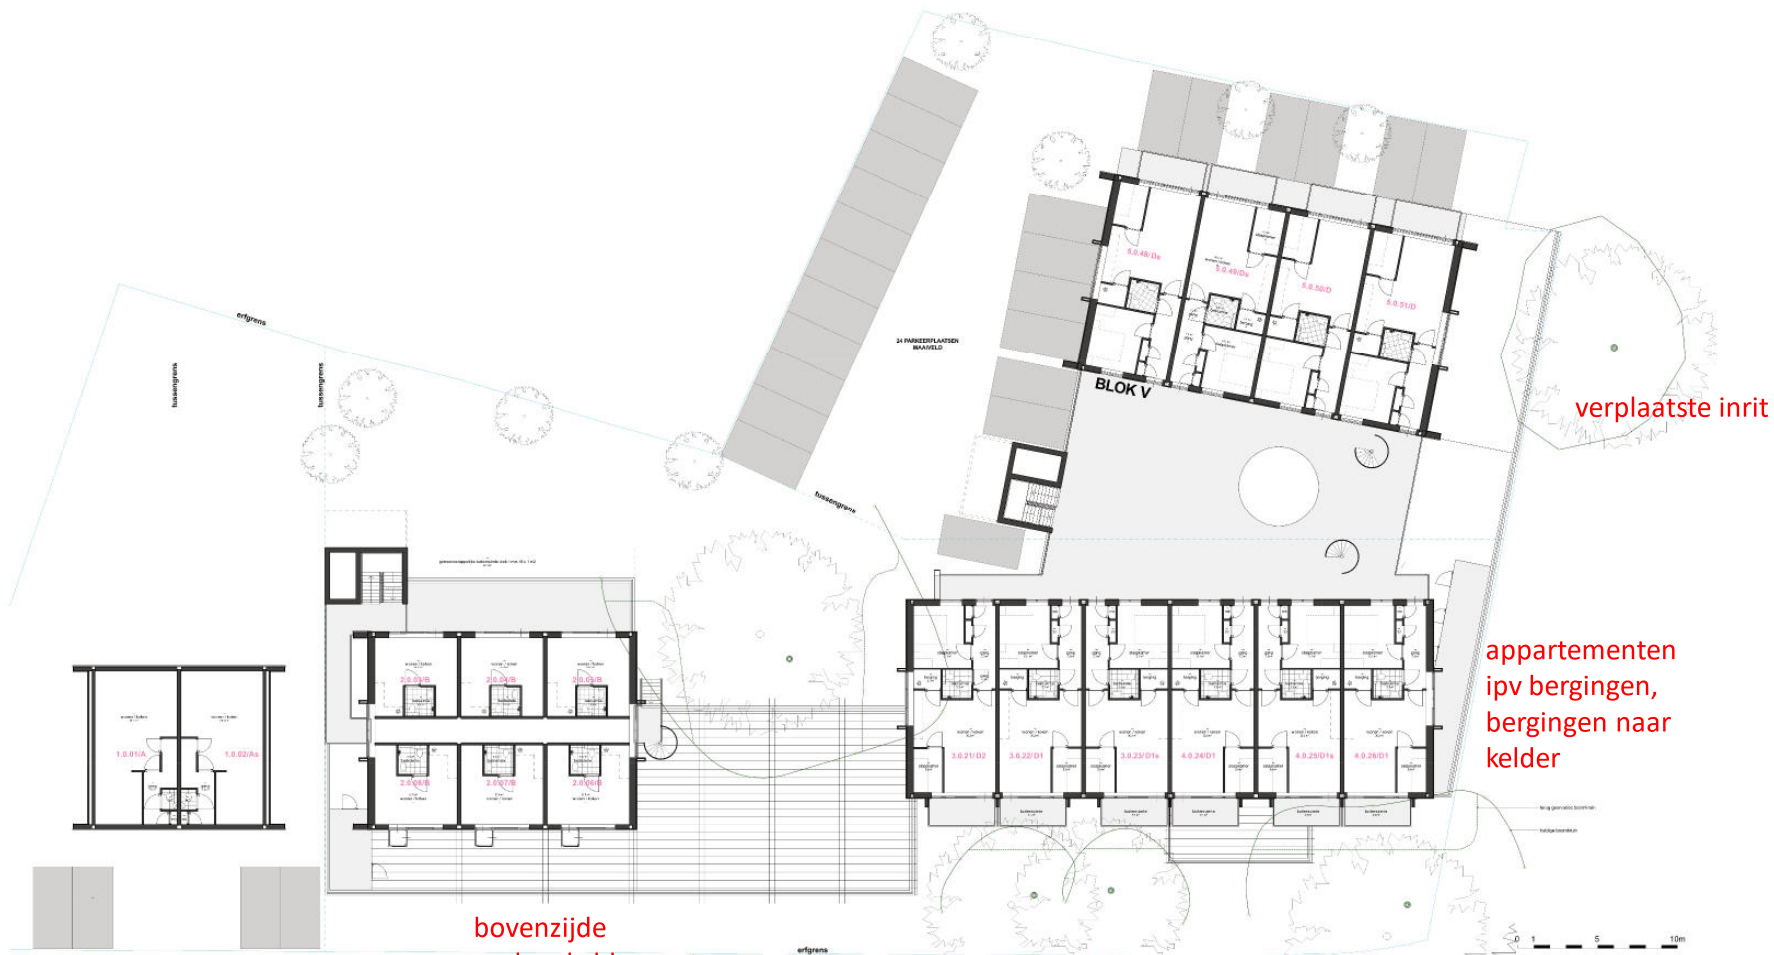

■ ■ **APPARTEMENTEN TERBORGSEWEG DOETINCHEM**

**22 februari 2023 Info Omwonenden**

verplaatsen inrit naar eigen terrein

appartementen ipv bergingen, bergingen naar kelder

bovenzijde  
parkeerkelder met  
groen afgewerkt

appartementen  
ipv bergingen,  
bergingen naar  
kelder

verplaatste inrit

hoogte-opbouw  
blokken III en IV  
anders

hoogte-opbouw  
blokken III en IV  
anders

Doorsnede hellingbaan

Doorsnede blok V

impressie Frans Halsweg richting Oostelijke Randweg